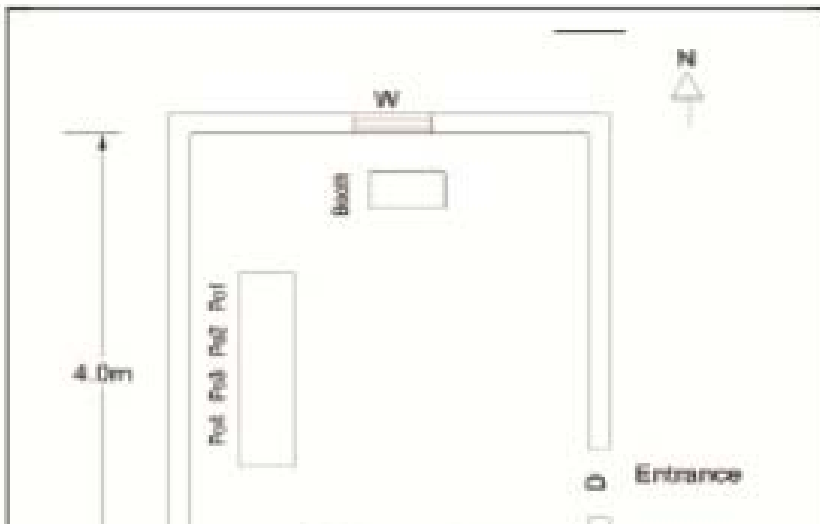

NO:11 R.K Nagar CMS at MPT Quarters

P.S.No:69

11-டாக்டர் ராதாகிருஷ்ணன் நகர் சட்டமன்ற தொகுதி

வாக்காளர் பட்டியல் - 2017

பாகம் எண் 69

தொடர்ச்சி...

பிரிவு: 1- 1.புதுவண்ணாரப்பேட்டை வார்டு எண் 39 எம் டி எல் பி காலனி ஏ பிளாக் 1 முதல் 600 வரை சென்னை , பின்கோடு : 600081