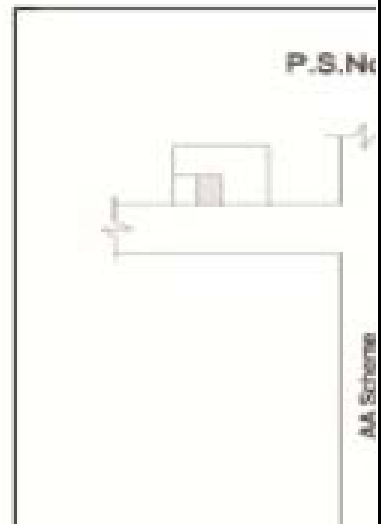

NO:11 R.K Nagar CMS at MPT Quarters

P.S.No:69

11-டாக்டர் ராதாகிருஷ்ணன் நகர் சட்டமன்ற தொகுதி

வாக்காளர் பட்டியல் - 2017

பாகம் எண் 69

தொடர்ச்சி...

பிரிவு: 1- 1.புதுவண்ணாரப்பேட்டை வார்டு எண் 39 எம் டி எல் பி காலனி ஏ பிளாக் 1 முதல் 600 வரை சென்னை , பின்கோடு : 600081