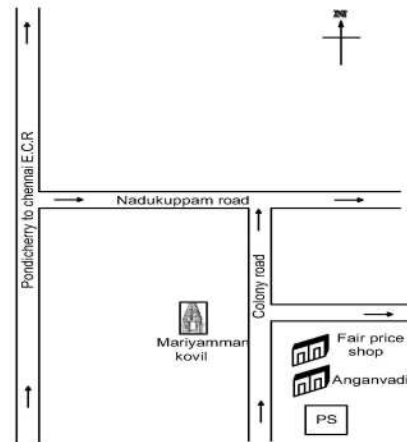

வாக்காளர் பதிவு அதிகாரியின் கையொப்பம்

**Nazri Naksha**

**Google Map View**

**Polling Station Building Front View**

**Polling Station Front View**

**CAD View**

**Key MAP View**

பிரிவு எண் மற்றும் பெயர் : 1-கோட்டக்குப்பம் (வ.கி) & (பேரூராட்சி), வார்டு 2 சின்னமுதலியார் சாவுடிக்குப்பம் வடக்குதெரு