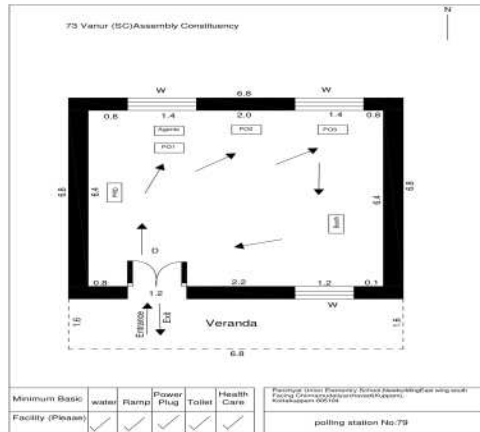

Nazri Naksha

Google Map View

CAD View